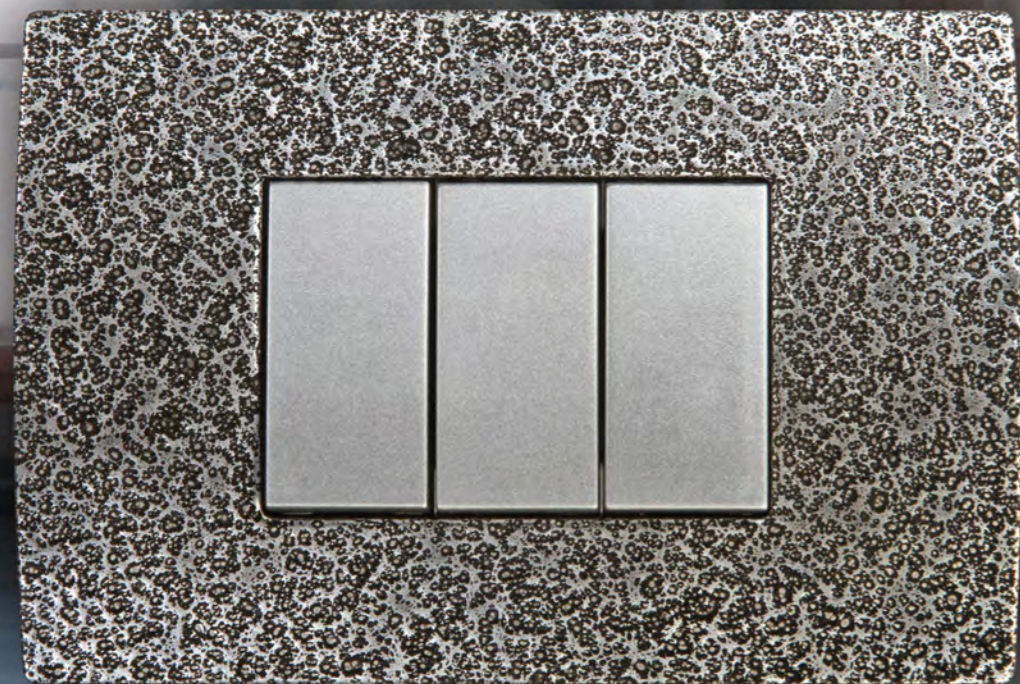

kovina
metal

PURE

čistost & perfekcije
Purity of Perfection

Poseben dotik se izraža skozi edinstveno obliko. Je opazen, a hkrati nevsiljiv. Izzareva čutnost, prefinjenost, merila visokega standarda in seveda čistost.

The special feel is expressed through unique design. It is visible yet unobtrusive. It spells sensuality, sophistication, high standards and, of course, purity.

kovina
metal

PURE

PURE
kovina
metal

PURE
les
wood

čistost, unikatnosti
Purity of Uniqueness

Linijo stikal PURE odlikujejo naravni materiali: kovina, les, steklo.
S svojimi razlikovalnimi lastnostmi se zlivajo z edinstvenostjo vašega bivalnega prostora in ga s svojo popolnostjo dopolnjujejo.