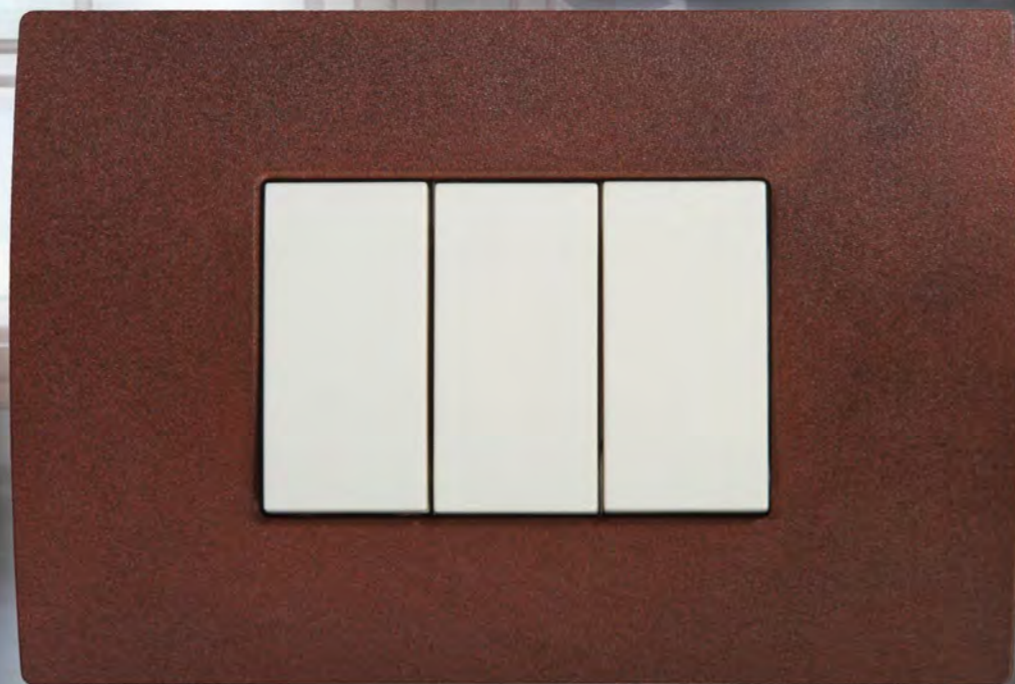

kovina
metal

PURE