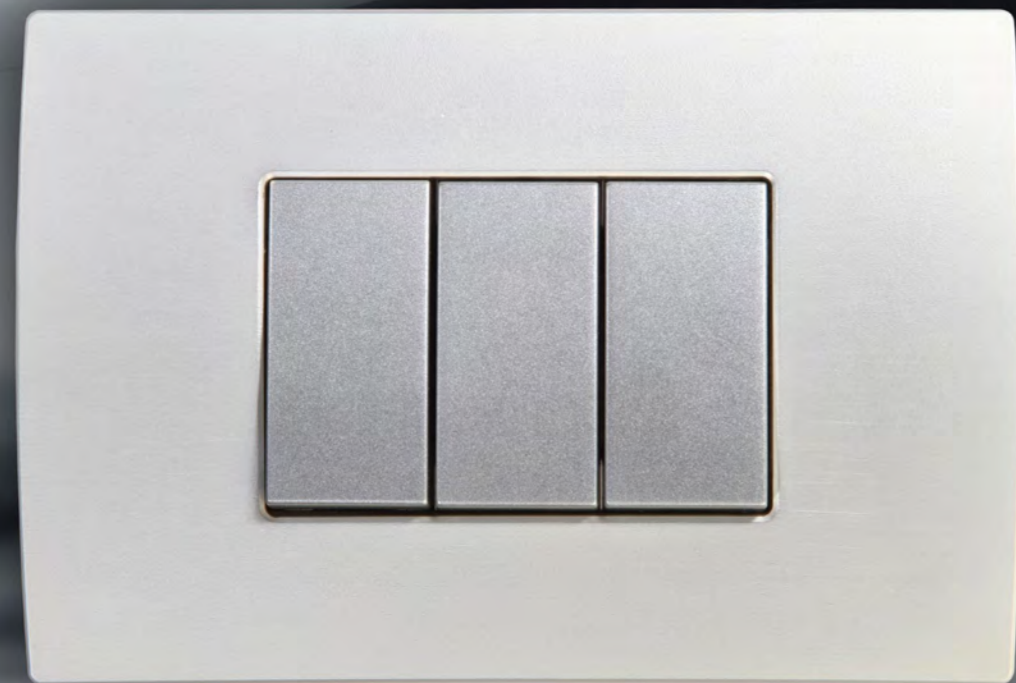

PURE
kovina
metal