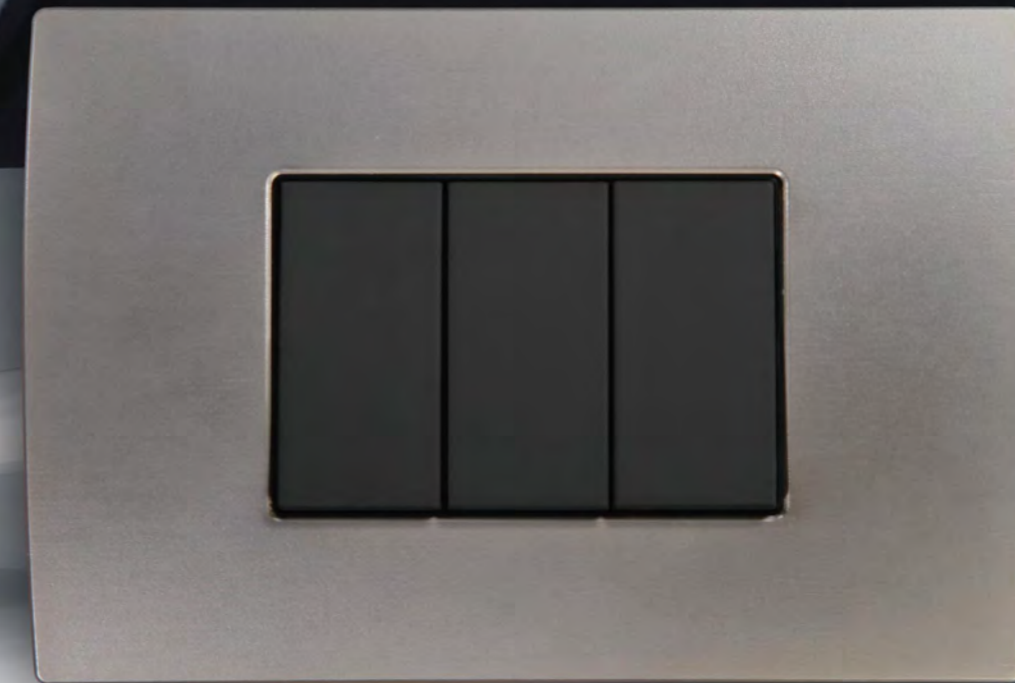

PURE
kovina
metal